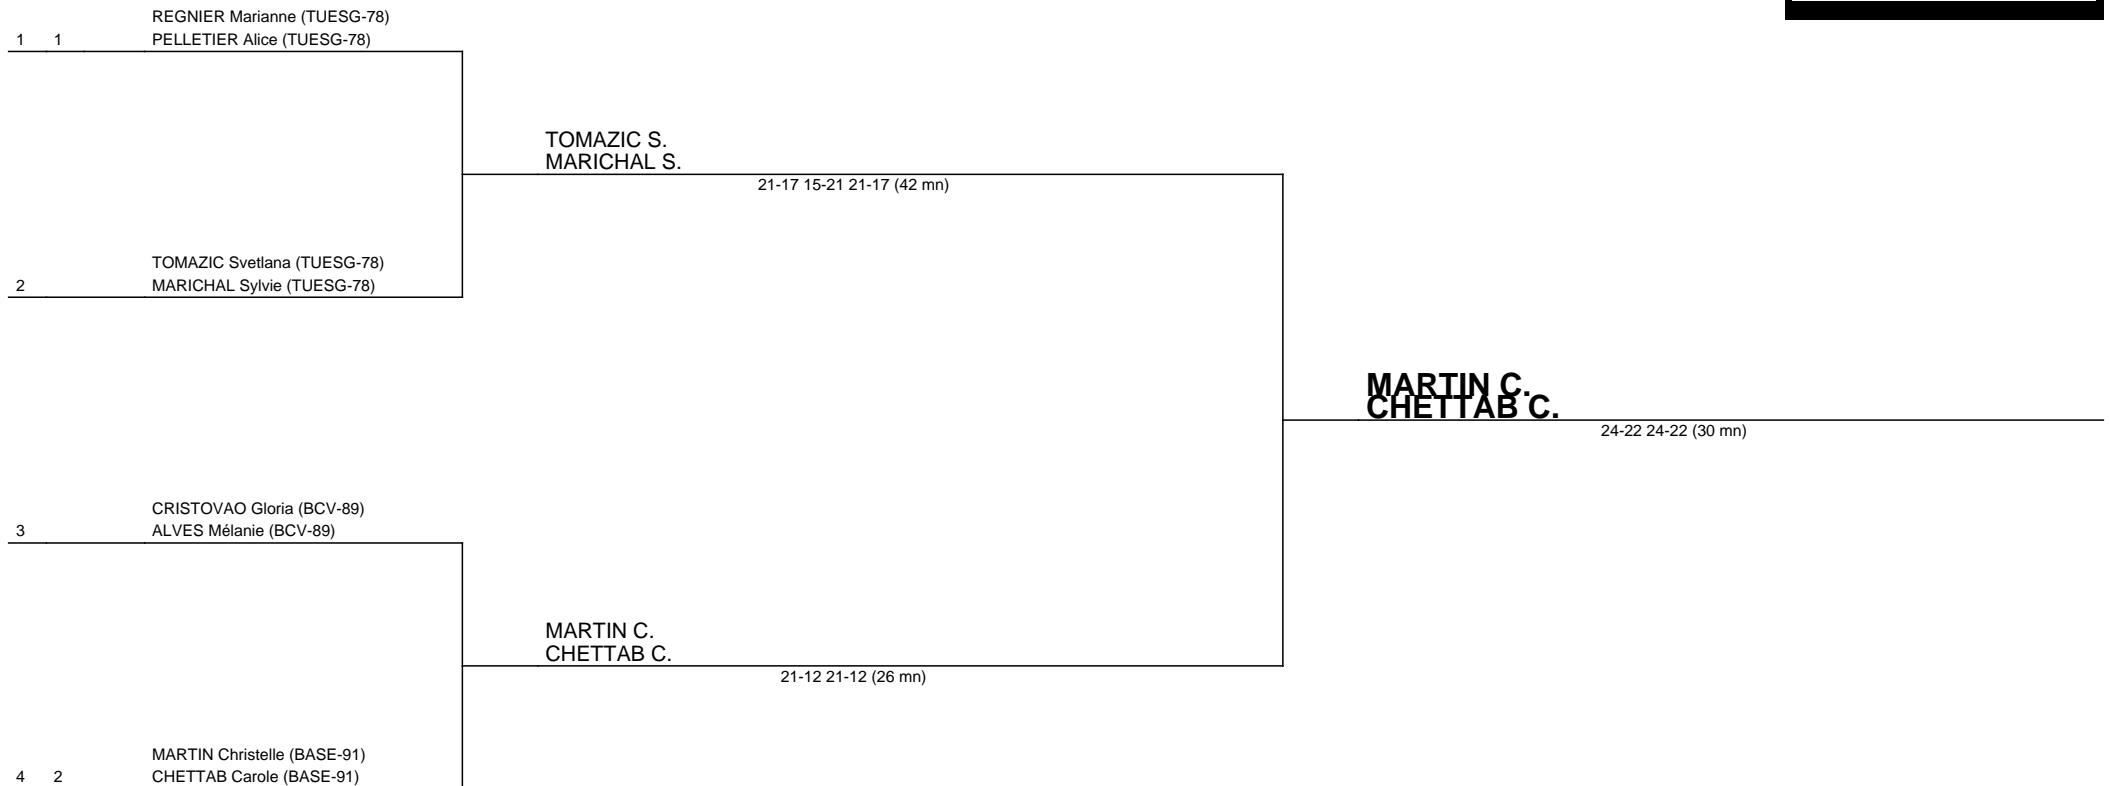

BRETIBAD 2009

Brétigny sur Orge
24 et 25 janvier 2009

Demi-finale	Finale	Vainqueur
-------------	--------	-----------

Double Dame D

Tableau final