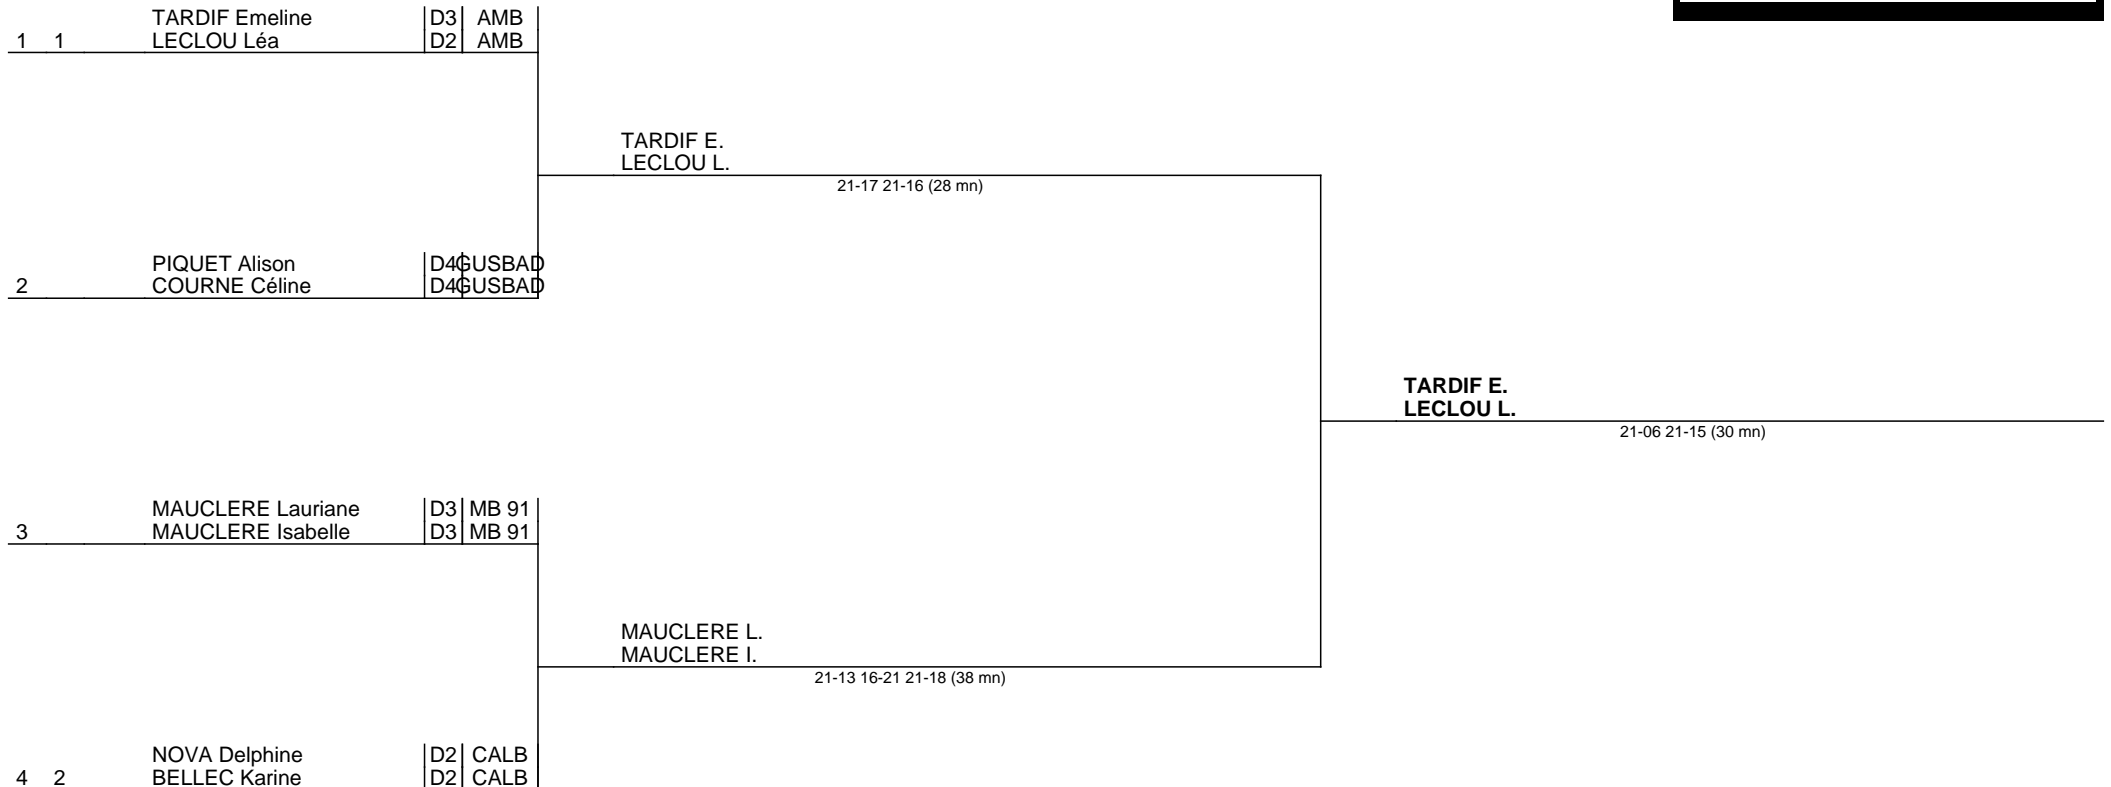

BRETIBAD 2010

Bretigny sur orge
30 et 31 Janvier 2010

Demi-finale	Finale	Vainqueur

Double Dame Serie D

Tableau final