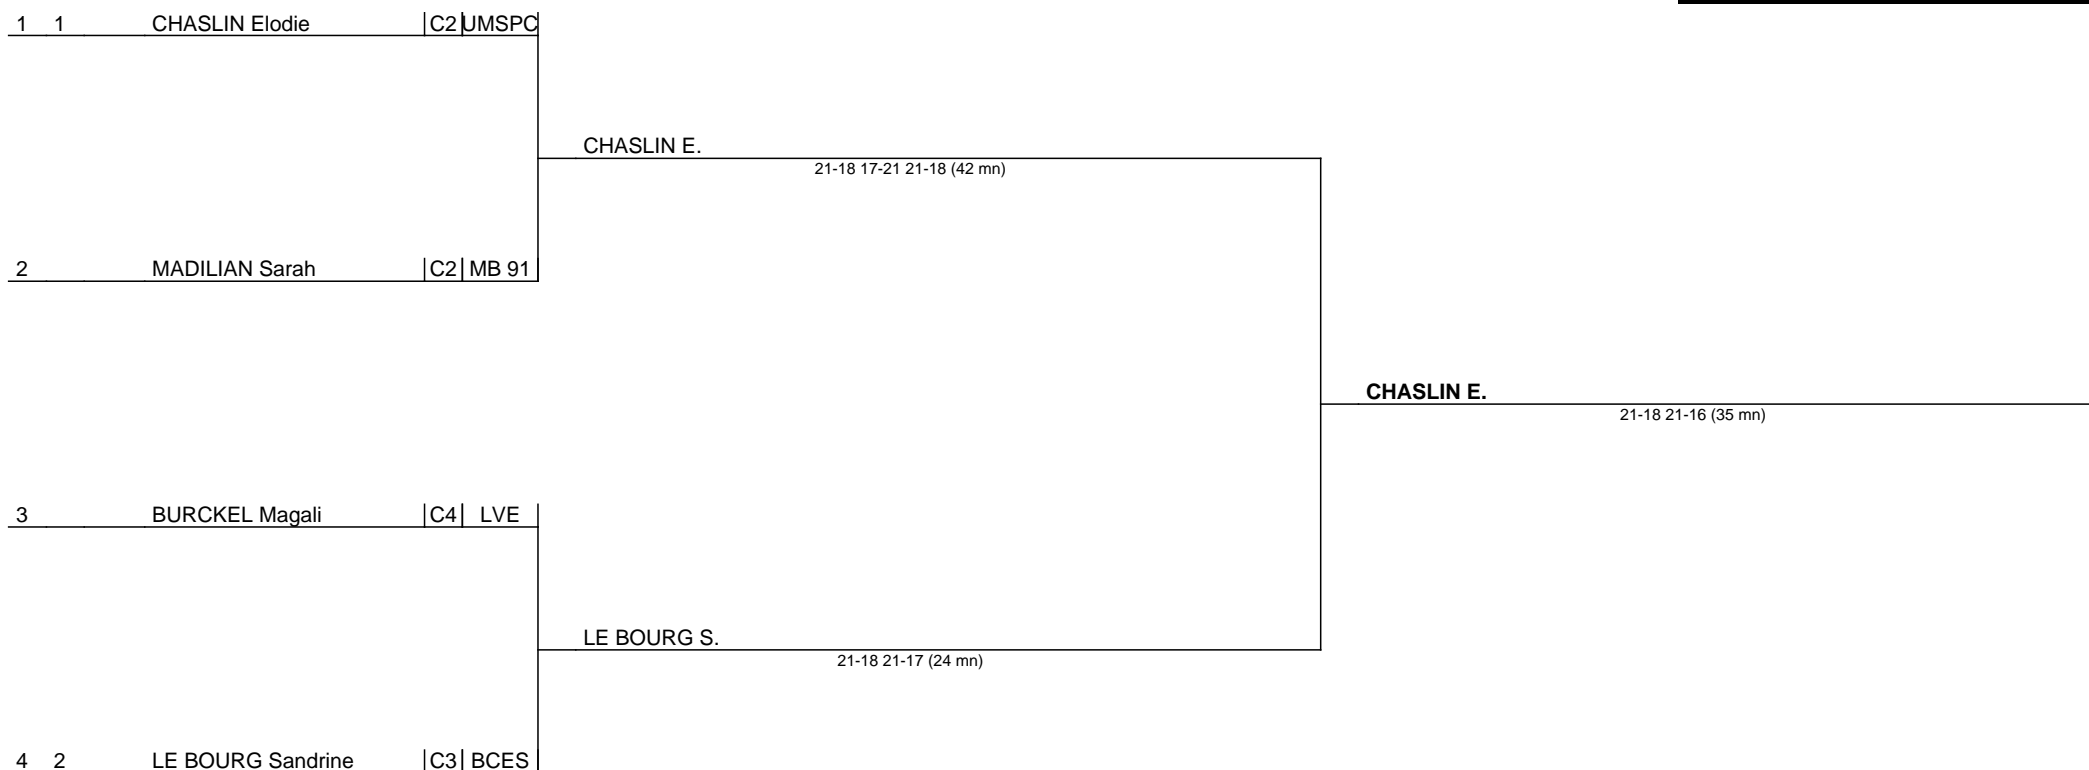

BRETIBAD 2010

Bretigny sur orge
30 et 31 Janvier 2010

Demi-finale	Finale	Vainqueur
-------------	--------	-----------

Simple Dame Serie C

Tableau final